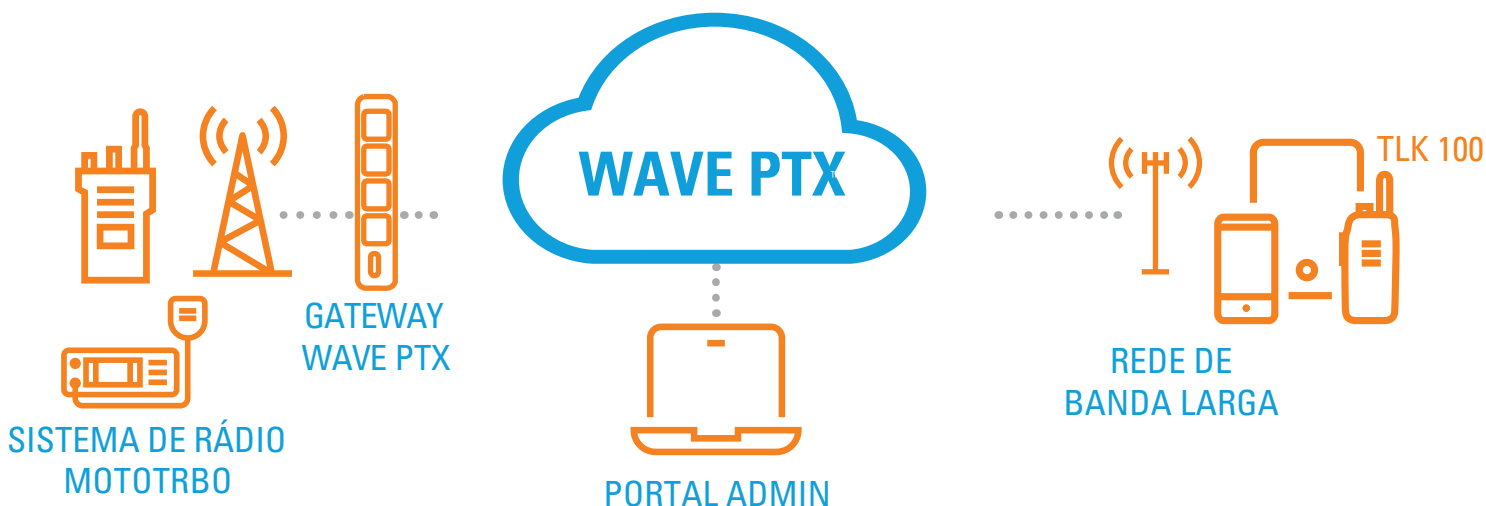

POTENCIALIZE SUAS COMUNICAÇÕES AO MÁXIMO ADICIONANDO INTEROPERABILIDADE ENTRE RÁDIOS E REDES DE BANDA LARGA

CONECTIVIDADE SEM LIMITES

Esqueça-se dos limites das redes, dispositivos ou áreas geográficas. Conecte tudo em uma mesma plataforma.

COLABORAÇÃO RÁPIDA E SEGURA

Sincronize as tarefas de seu pessoal e troque informações instantaneamente com segurança.

MOTOTRBO E WAVE PTX CONECTADOS

FUNCIONALIDADES E CAPACIDADES POR CONTA DE WAVE PTX

	Aplicação Móvel WAVE PTX	Console de Despacho WAVE PTX
Usuários por conta	Ilimitado	Ilimitado
Grupos de conversação	20	20
Busca de grupos de conversação	Sim	Sim
Lista de chamadas privadas/individuais	300	300
Tons de alerta	Sim	Sim
Relatório de presença	Sim (Disponível, Não molestar)	Sim (Disponível, Não molestar)
Visualização de estado de presença de outros usuários	Sim (clientes WAVE PTX unicamente)	Sim (clientes WAVE PTX unicamente)
Visualização de ID de usuário que chama	Sim (ID WAVE PTX e MOTOTRBO)	Sim (ID WAVE PTX e MOTOTRBO)
Mensagens multimídia	Texto, fotos, vídeos e arquivos anexos	Texto, fotos, vídeos e arquivos anexos
Uso compartilhado de localização	Sim	Sim
Visualização da localização de outros integrantes	Sim (clientes WAVE PTX unicamente)	Sim (clientes WAVE PTX unicamente)
Mapeamento	Sim	Sim
Segurança	Criptografia AES256	Criptografia AES256
Compatibilidade com smartphones	A maioria dos telefones e tablets Android e iOS	Windows 8.1/10 com Chrome ou Internet Explorer

ESPECIFICAÇÕES DO GATEWAY MOTOTRBO

Dimensões	18,2 cm (7,2") [A] x 3,6 cm (1,4") [L] x 17,8 cm (7,0") [P]
Peso	1,28 KG (2,82 lb)
Compatibilidade com redes MOTOTRBO	Capacity Max, Capacity Plus e Connect Plus