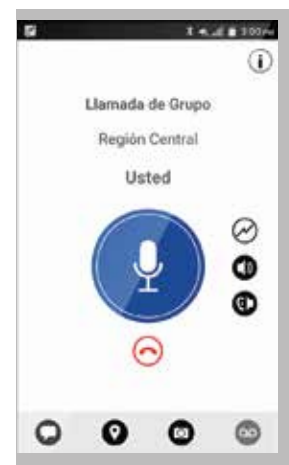

Principais características

- Comunicação individual ou grupal
- Comunicação com PTT de voz, imagens, vídeo, gravações, texto e localização
- Comunicação com sistemas de rádio tradicionais
- Comunicação via PTT sem destravar o dispositivo
- Localização do grupo no mapa
- Identificação de usuários conectados, disponíveis e ocupados
- Lista de rastreamento de grupos prioritários
- Comunicações criptografadas
- Permissões para transmitir e receber por usuário